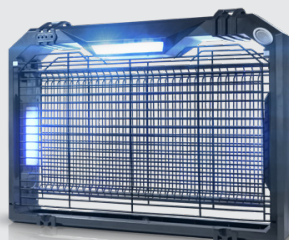

CAIXAS DE SOM

UTILITÁRIOS

RÁDIOS

HSX BOX-800

CÓDIGO: 17603

 **Bluetooth**

USB

Entrada P10 e P2

C. Remoto

Bateria

Passa Pasta

Função TWS

PROGRAMA MUSICAL

600 W

ALTO FALANTE

2x8"

ALTO FALANTE

1x 8"

Potência RMS: 100 W

Duração da Bateria: 3-6 Horas

Voltagem: 110V~220V AC

Peso Produto: 3,22 (Kg)

Dimensões: 28 x 26 x 33,5 (cm)

HSX-150S

120 W

ALTO FALANTE

1x 6.5"

Potência RMS: 40 W

Duração da Bateria: 2-4 Horas

Voltagem: 110V-220V AC

Peso Produto: 1,8 (Kg)

Dimensões: 14,7 x 24,1 x 31,1 (cm)