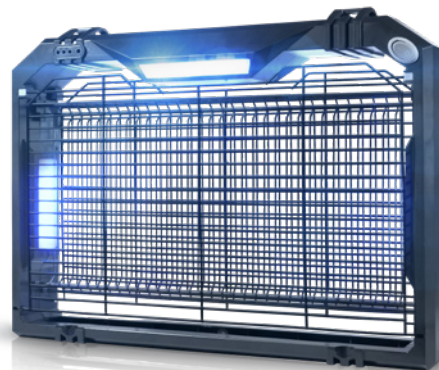

HSU-500

CÓDIGO: 9842/9021

AMBIENTE LIVRE DE MOSQUITOS
MAIS SEGURANÇA PARA CRIANÇAS.

Uso Domiciliar

Área de 40m²

Luz Ultravioleta

Mata Insetos

Silencioso

NÃO UTILIZA

QUÍMICA

FUNCIONA COMO LUZ

NOTURNA

Potência: 5 W

Tipo de LED: SMD 2835

Voltagem: 110V ou 220V AC

Peso Produto: 0,85 (kg)

Dimensões: 5,5 x 43 x 28 (cm)